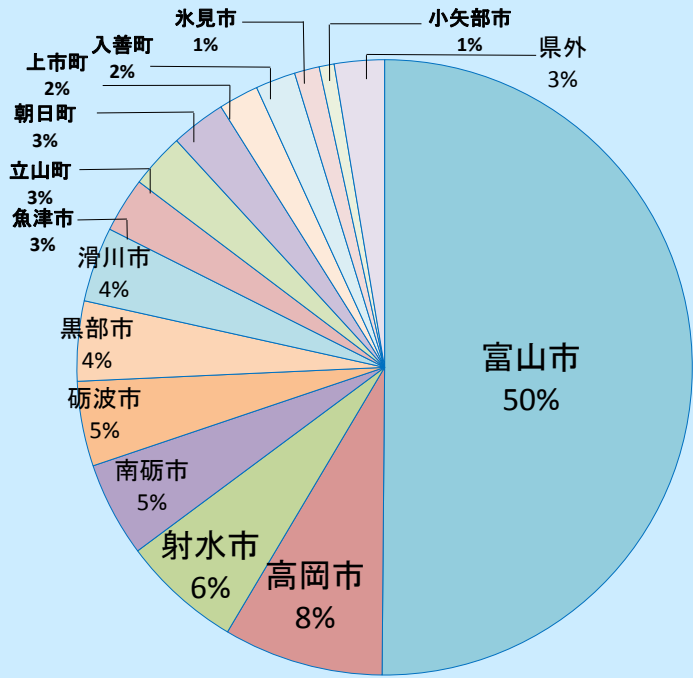

# 施設入所者の出身市町村一覧

(平成28年度4月1日現在)

## 出身市町村別割合

■ 富山市 ■ 高岡市 ■ 射水市 ■ 南砺市 ■ 砺波市 ■ 黒部市 ■ 滑川市 ■ 魚津市  
■ 立山町 ■ 朝日町 ■ 上市町 ■ 入善町 ■ 氷見市 ■ 小矢部市 ■ 県外

## 施設別一覧