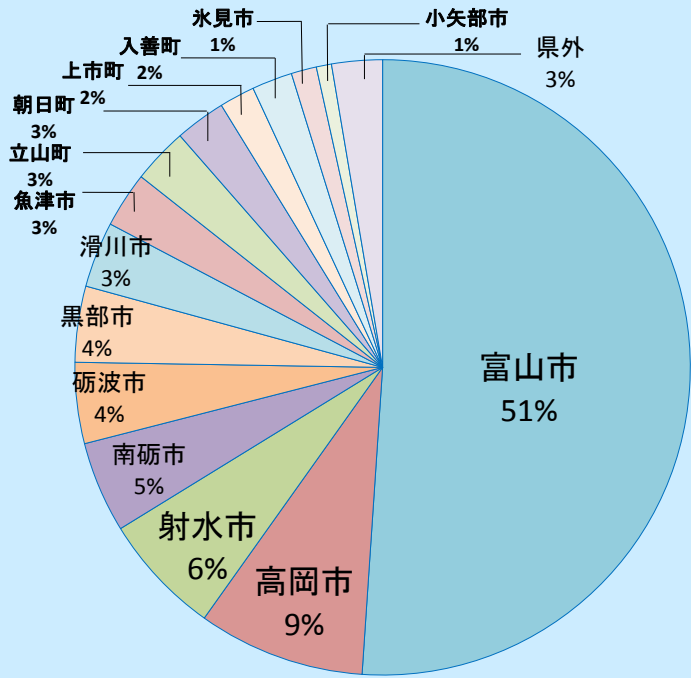

# 施設入所者の出身市町村一覧

(平成29年度4月1日現在)

## 出身市町村別割合

■ 富山市 ■ 高岡市 ■ 射水市 ■ 南砺市 ■ 砺波市 ■ 黒部市 ■ 滑川市 ■ 魚津市  
■ 立山町 ■ 朝日町 ■ 上市町 ■ 入善町 ■ 氷見市 ■ 小矢部市 ■ 県外

## 施設別一覧